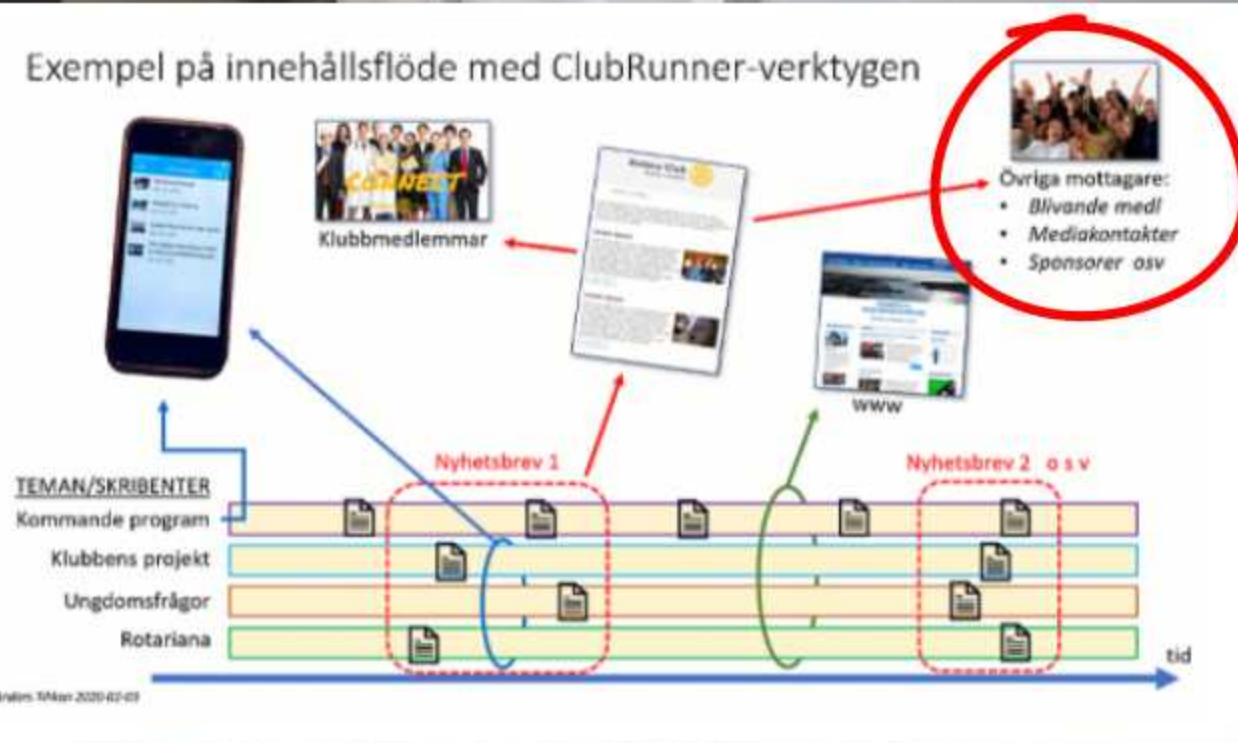

Artikel

Till  
mobilappen

Program

Till  
nyhetsbrev

Kommande program visas på  
hemsida/högerspalt  
och i mobilappen  
och hämtas till nyhetsbrev

The diagram illustrates the distribution of content across different platforms. It is divided into three main sections:

- Till hemsidan** (To the homepage): Shows a desktop website layout with a red box highlighting a specific article titled "Vindlare i norr". Below this, a small icon of the article is labeled "Artikel".
- Till mobilappen** (To the mobile app): Shows a smartphone displaying the same article, labeled "Program".
- Till nyhetsbrev** (To the newsletter): Shows an email newsletter layout with the article highlighted in a red box.

Kommande program visas på  
hemsida/högerspalt  
och i mobilappen  
och hämtas till nyhetsbrev

Prezi Video

**Teamwork!**  
**Process!**

Prezi Video

Dela: driv trafik  
till klubbwebben

Prezi Video

### Exempel på innehållsflöde med ClubRunner-verktygen

Prezi Video